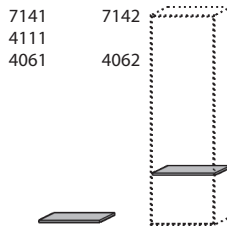

**Cabinet le./ ri.**  
1 wooden door  
application metal anthr.  
1 mirror door  
1 pull-out wardrobe  
2 fixed /5 wooden shelves

Size in cm W 88,5 H 196 D 39

Art. no. **0091 le.**

Art. no. **0092 ri.**

**wooden shelf**  
For items:  
0091 0092  
7141 7142

Size in cm W 27 H 2 D 32

Art. no. **1000**

**wooden shelf**  
For items:  
0061 0062  
0063 0064  
0069 0070  
0091 0092  
7141 7142  
4111  
4061 4062

Size in cm W 57 H 2 D 31,5

Art. no. **1001**

**metal shelf**  
For items:  
0061 0062  
0063 0064  
0069 0070  
0091 0092  
7141 7142  
4111  
4061 4062