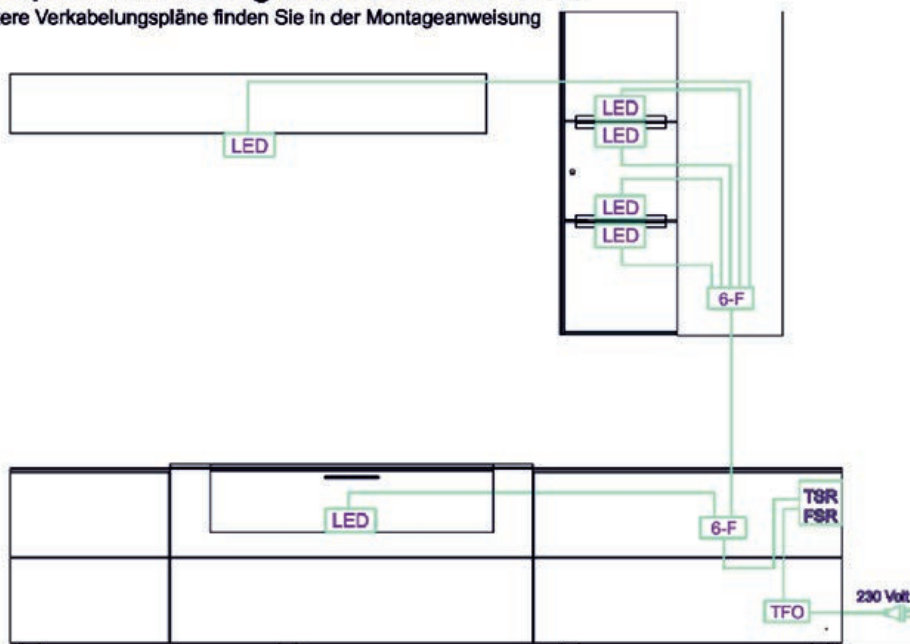

necessary for:
- Exceeding the transformer load (max 30 W)
- spatial separation of the elements to be chopped, if they should or can not be connected with a cable.

0116

Touch switch

The touch switch is used to switch the lighting on / off, but has no dimming function. (If dimming function required, see type no. 0118).
To every order with lighting a touch switch is added without charge. All items have to be connected by cable.
If you require individual switching, additional touch switches must be ordered for a charge.

optional positioning

Ø 2

0140

Standard-Verkabelungsschema

Beispiel Vorschlagskombination V30

Weitere Verkabelungspläne finden Sie in der Montageanweisung

LED-Stripe / Spot	TFO Trafo mit Zuleitung	TBR Tauschschalter
6-Fach Stecker	VLQ Verlängerungskabel	Funkschalter (optional)

Sonderfall
A: Stromzuleitung unter Putz; Trafo muss baueits an 230V angeschlossen werden
B: Stromzuleitung unter Putz; der Wandschalter baueits angeschlossen; Trafo muss baueits an 230V angeschlossen werden. Touch- oder Funkschalter können entfallen

Assembly manual:

Extras

Beam lamp
without bulbs,
extern dimming function possible
(depending on bulb)

Set of hanging lamps
without bulbs,
with fabric covered cable

Size in cm W 150 H 14 D 14

Ø8/11/12 H 30/35/43/57/65