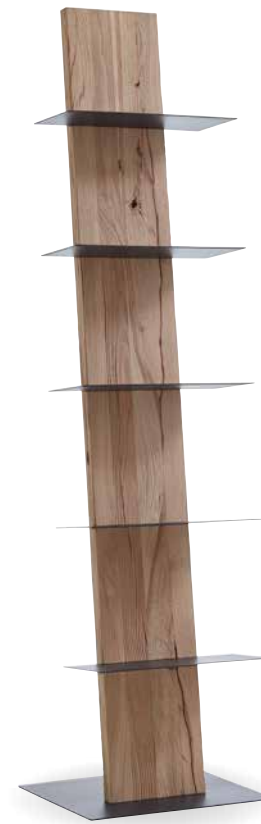

Standregal

Bodenplatte und 5 Ablageböden in Metall anthrazit

Typen-Nr. 1044

Maße in cm B 48 H 189 T 44

Holzart: 7160