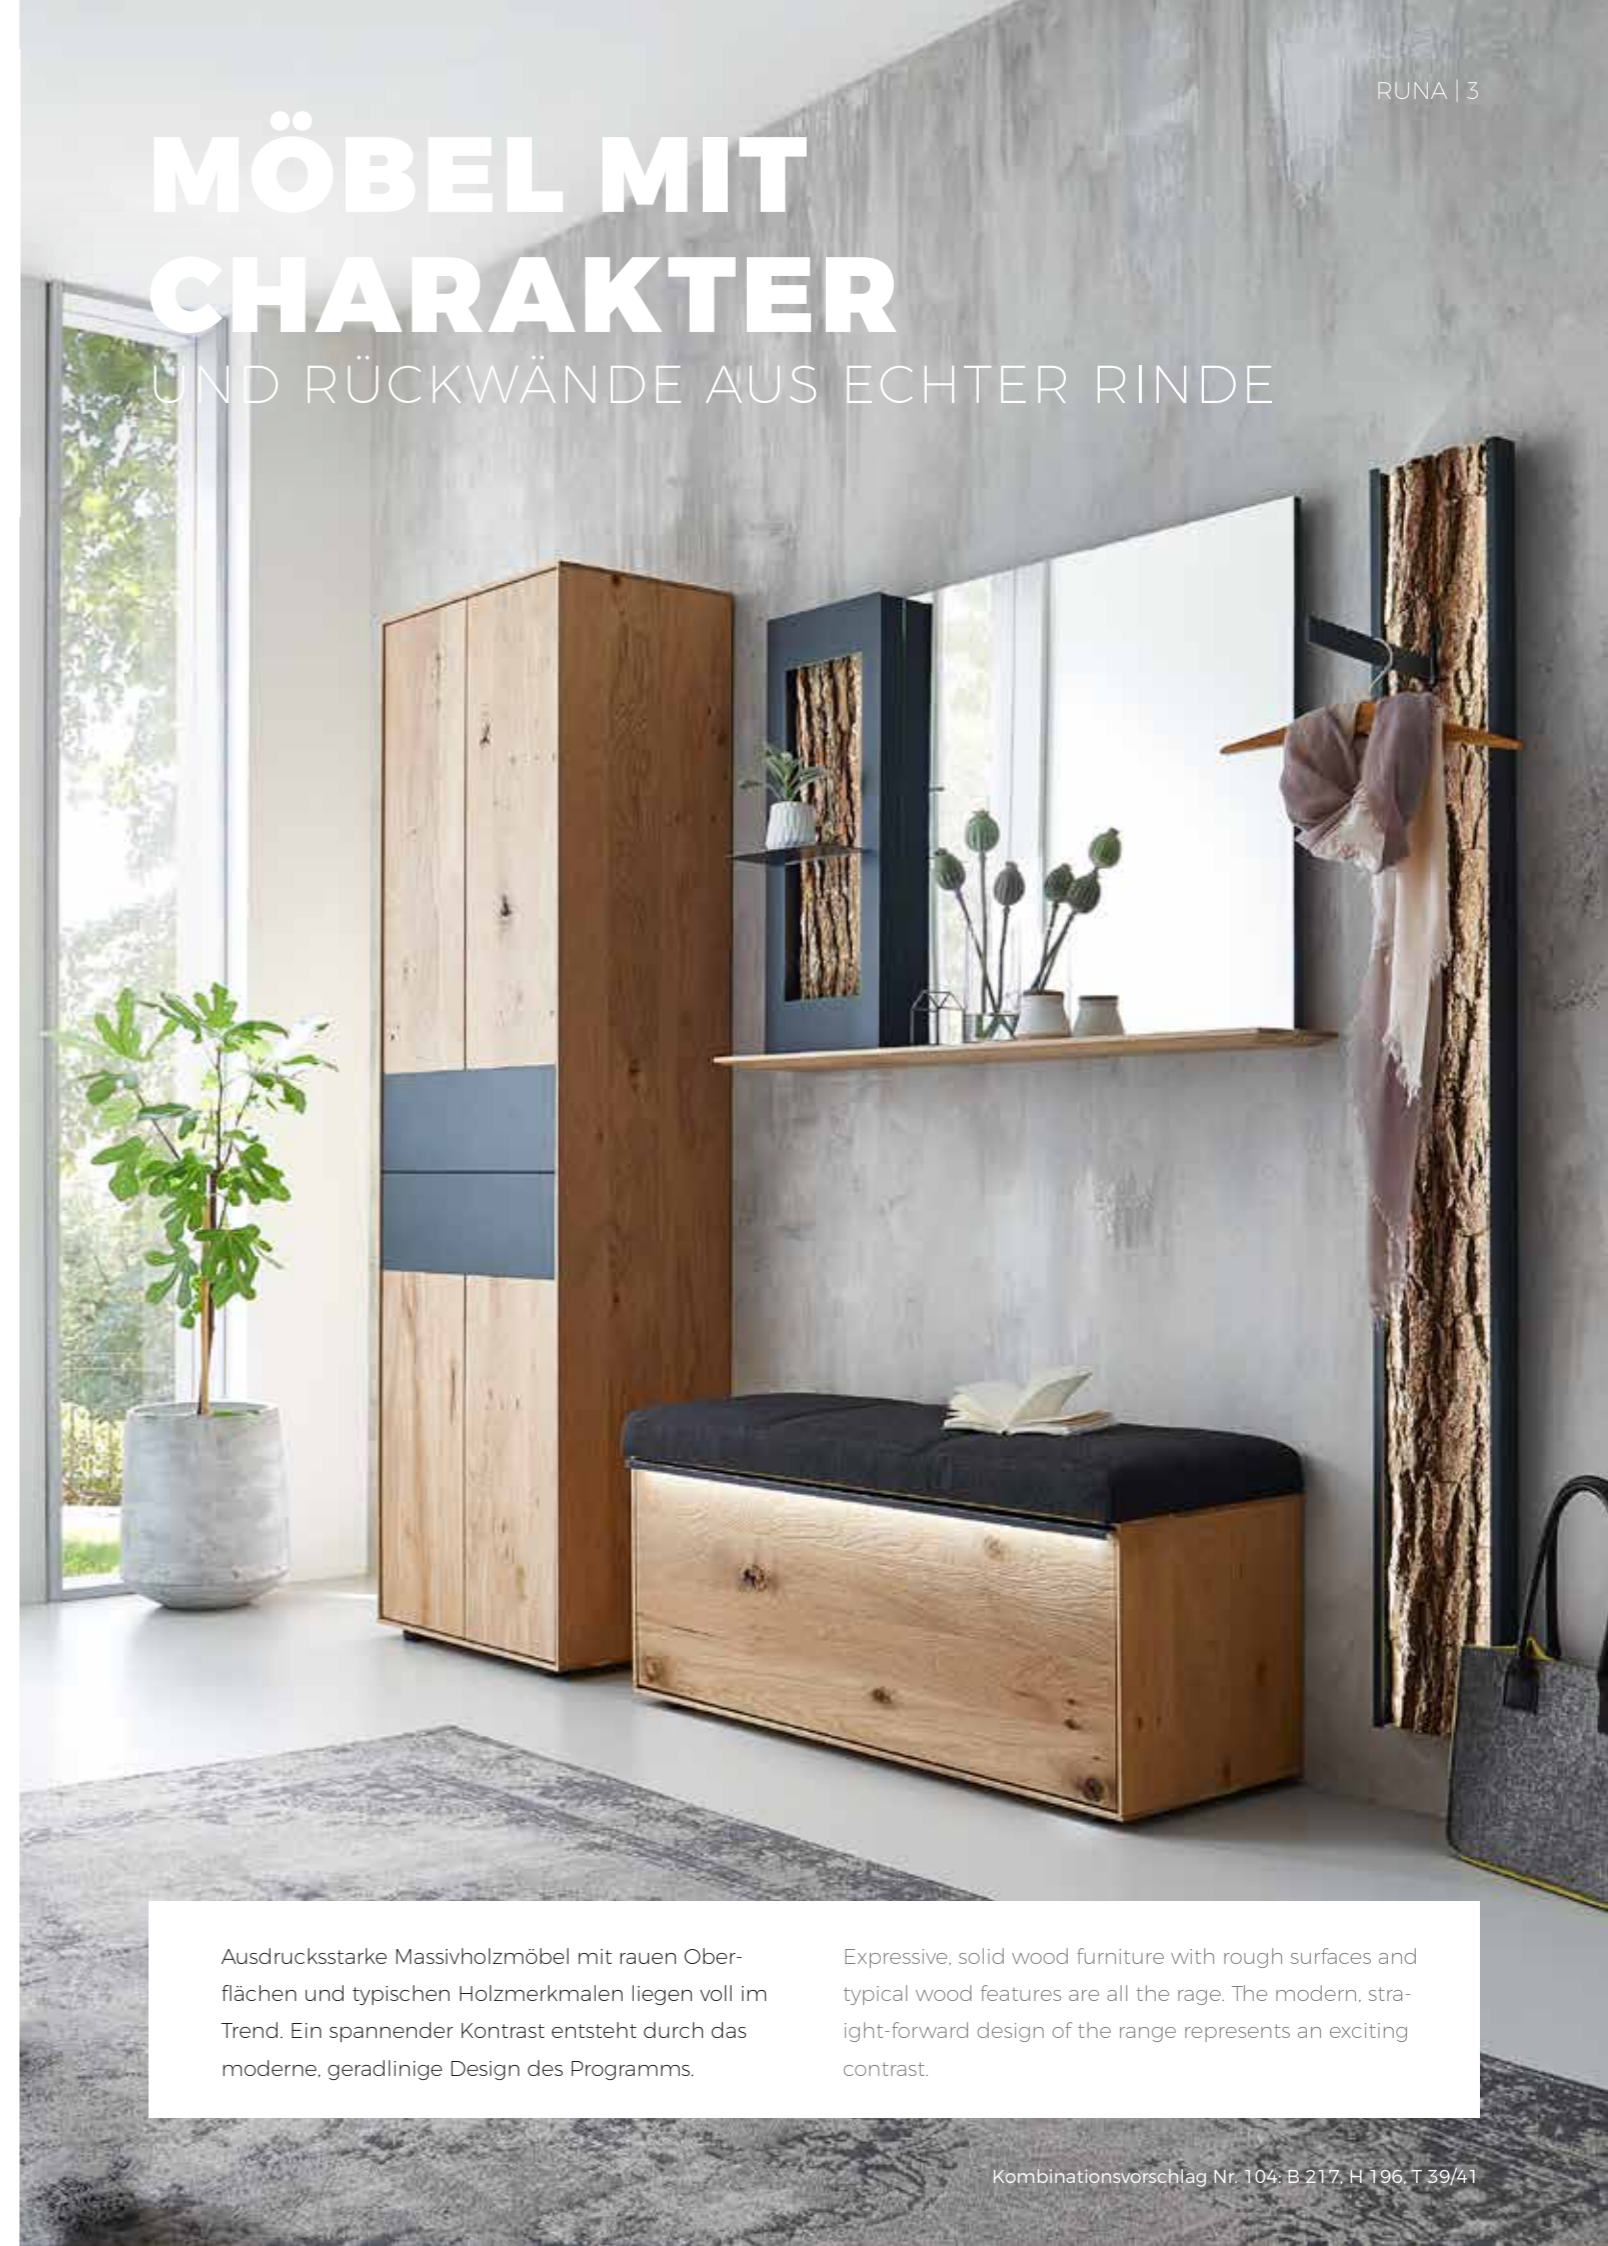

RUNA

SPÜRBAR EINZIGARTIG

GARDEROBEN

HARTMANN
MASSIVHOLZMÖBEL ECHT+EINZIGARTIG

MASSIVHOLZMÖBEL VON HARTMANN

ECHT UND EINZIGARTIG

Mit dem Kauf eines Massivholzmöbels von Hartmann entscheiden Sie sich für ein besonderes Qualitätsprodukt aus reinem Naturholz. Feine Äste, Verwachsungen und Unregelmäßigkeiten zeugen von der Echtheit des Materials und machen aus jedem Möbel ein wahres Einzelstück. Um eine fachgerechte Konstruktion und Verarbeitung zu gewährleisten, fertigen wir nach wie vor vieles in Handarbeit.

MÖBEL MIT CHARAKTER

UND RÜCKWÄNDE AUS ECHTER RINDE

Ausdrucksstarke Massivholzmöbel mit rauen Oberflächen und typischen Holzmerkmalen liegen voll im Trend. Ein spannender Kontrast entsteht durch das moderne, geradlinige Design des Programms.